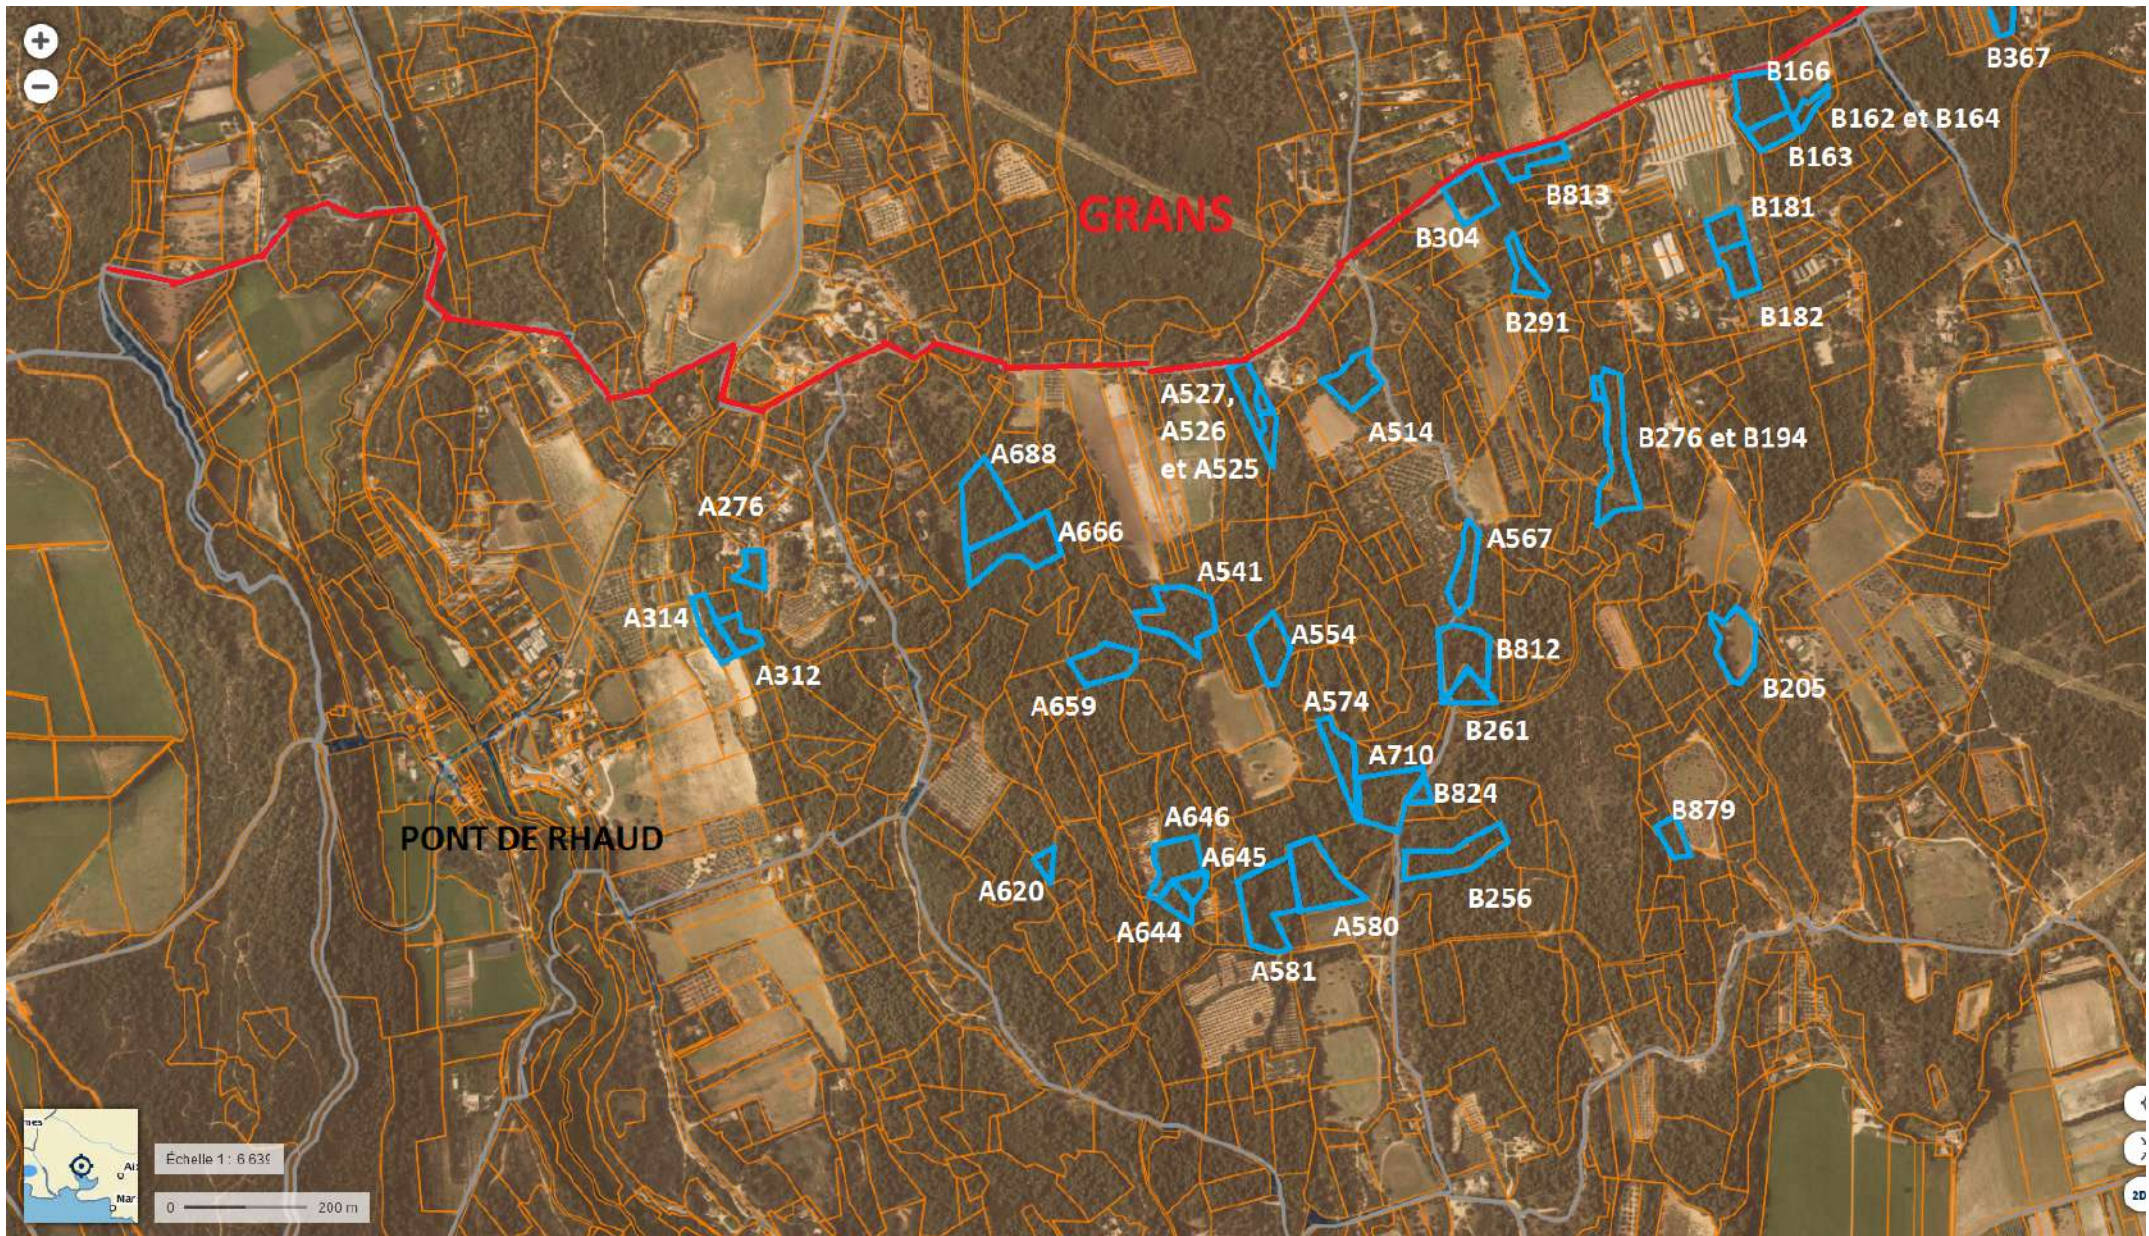

Échelle 1: 6 640

0 200 m

C0001

LA DENT

C16

C32

C41

CORNILLON

C1388

SAINT CHAMAS

COUSSOUL

C992

Echelle 1 : 6 642

0 200 m